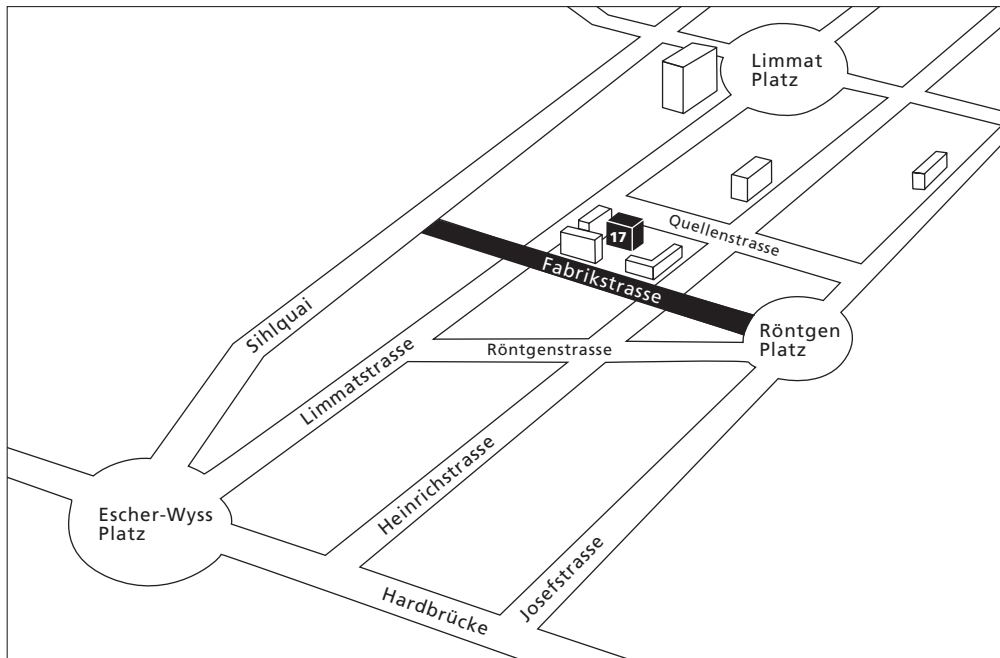

Anfahrtsplan

Anfahrt mit dem Tram

→ vom HB Zürich mit dem Tram Nr. 4 oder Nr. 13 bis Haltestelle Quellenstrasse

Anfahrt mit dem Auto von Winterthur / St. Gallen

- auf Autobahn Richtung Zürich-City
- durch Milchbuckeltunnel
- Ende Tunnel rechts Richtung Limmatplatz
- über Kornhausbrücke zum Limmatplatz
- beim Limmatplatz rechts auf Limmatstrasse
- beim ersten Lichtsignal (Tramhaltestelle Quellenstrasse) 180° Kurve
- nach 10m beim Kiosk in die Hofeinfahrt rein

Anfahrt mit dem Auto von Bern Basel

- Autobahn N1 Richtung Zürich-City / Hauptbahnhof
- auf Hardbrücke Richtung Winterthur / St. Gallen / Flughafen
- erste Ausfahrt rechts runter Richtung Hauptbahnhof
- erstes Lichtsignal rechts in die Fabrikstrasse
- beim nächsten Lichtsignal links
- nach 10m beim Kiosk rechts in die Hofeinfahrt